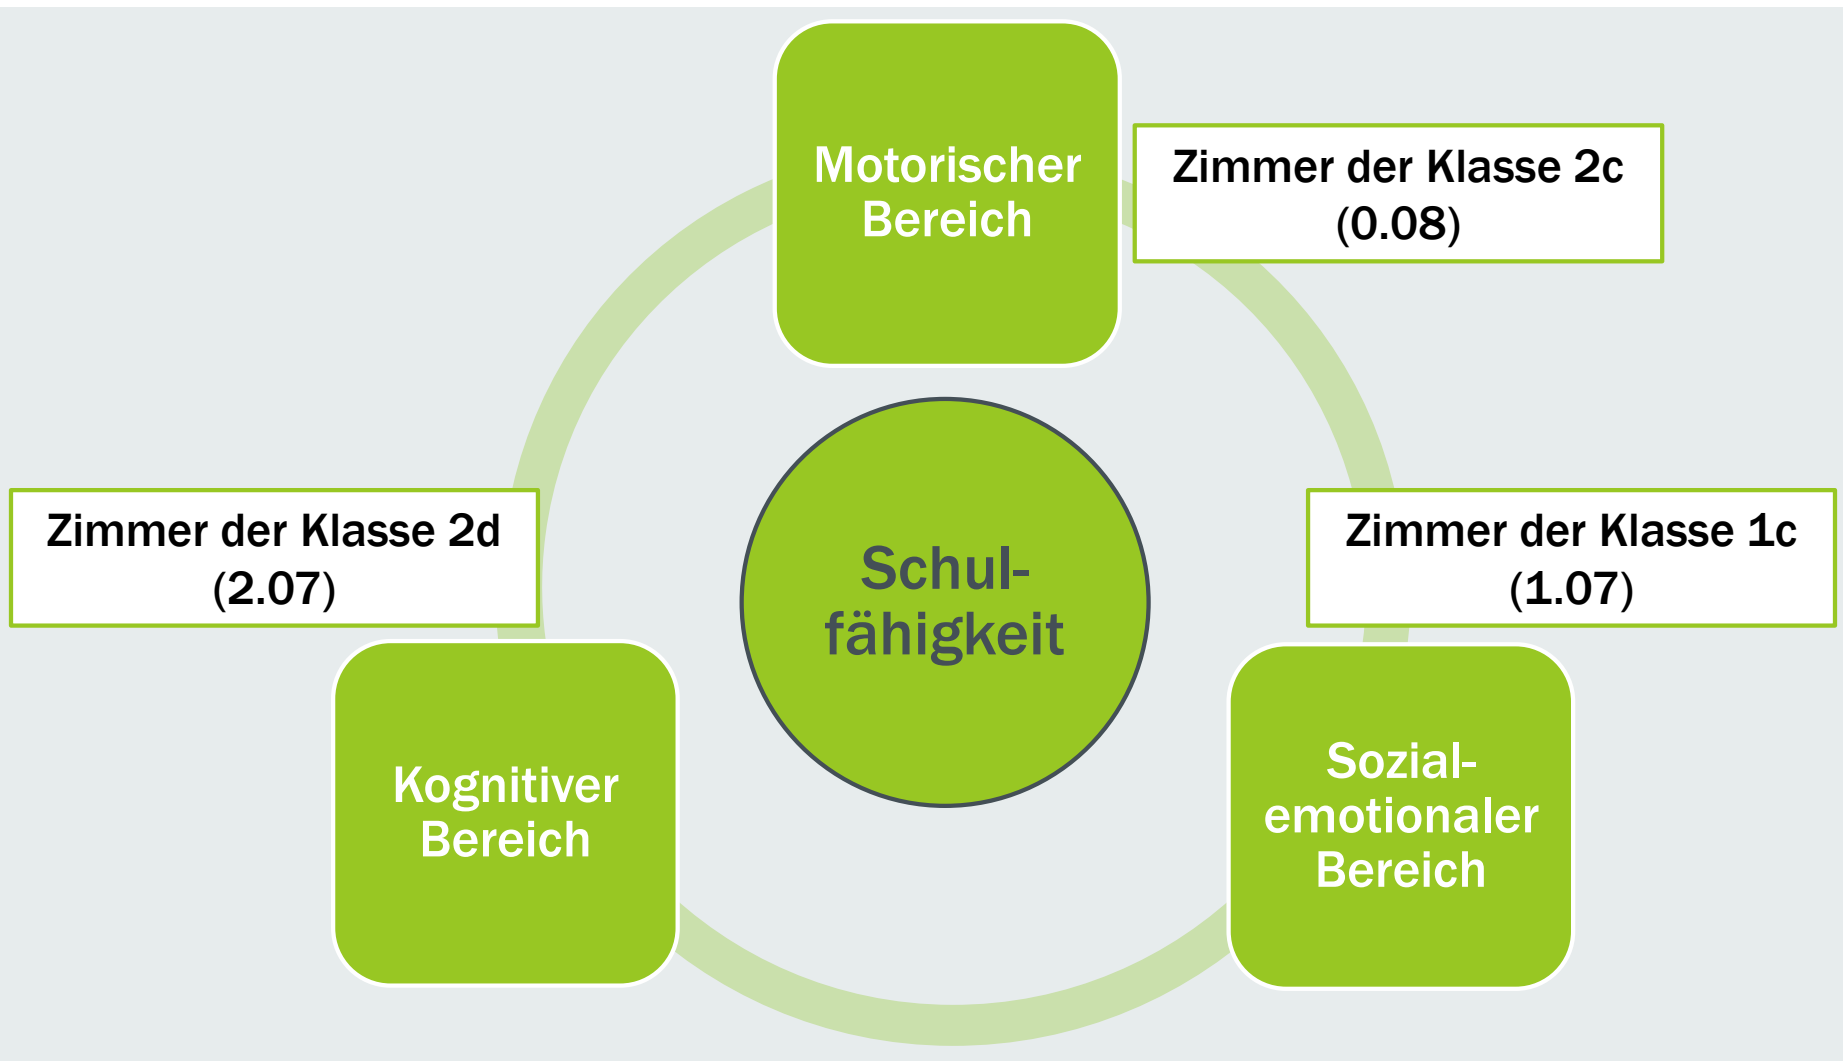

Welche Voraussetzungen braucht ein Kind für die Schule?